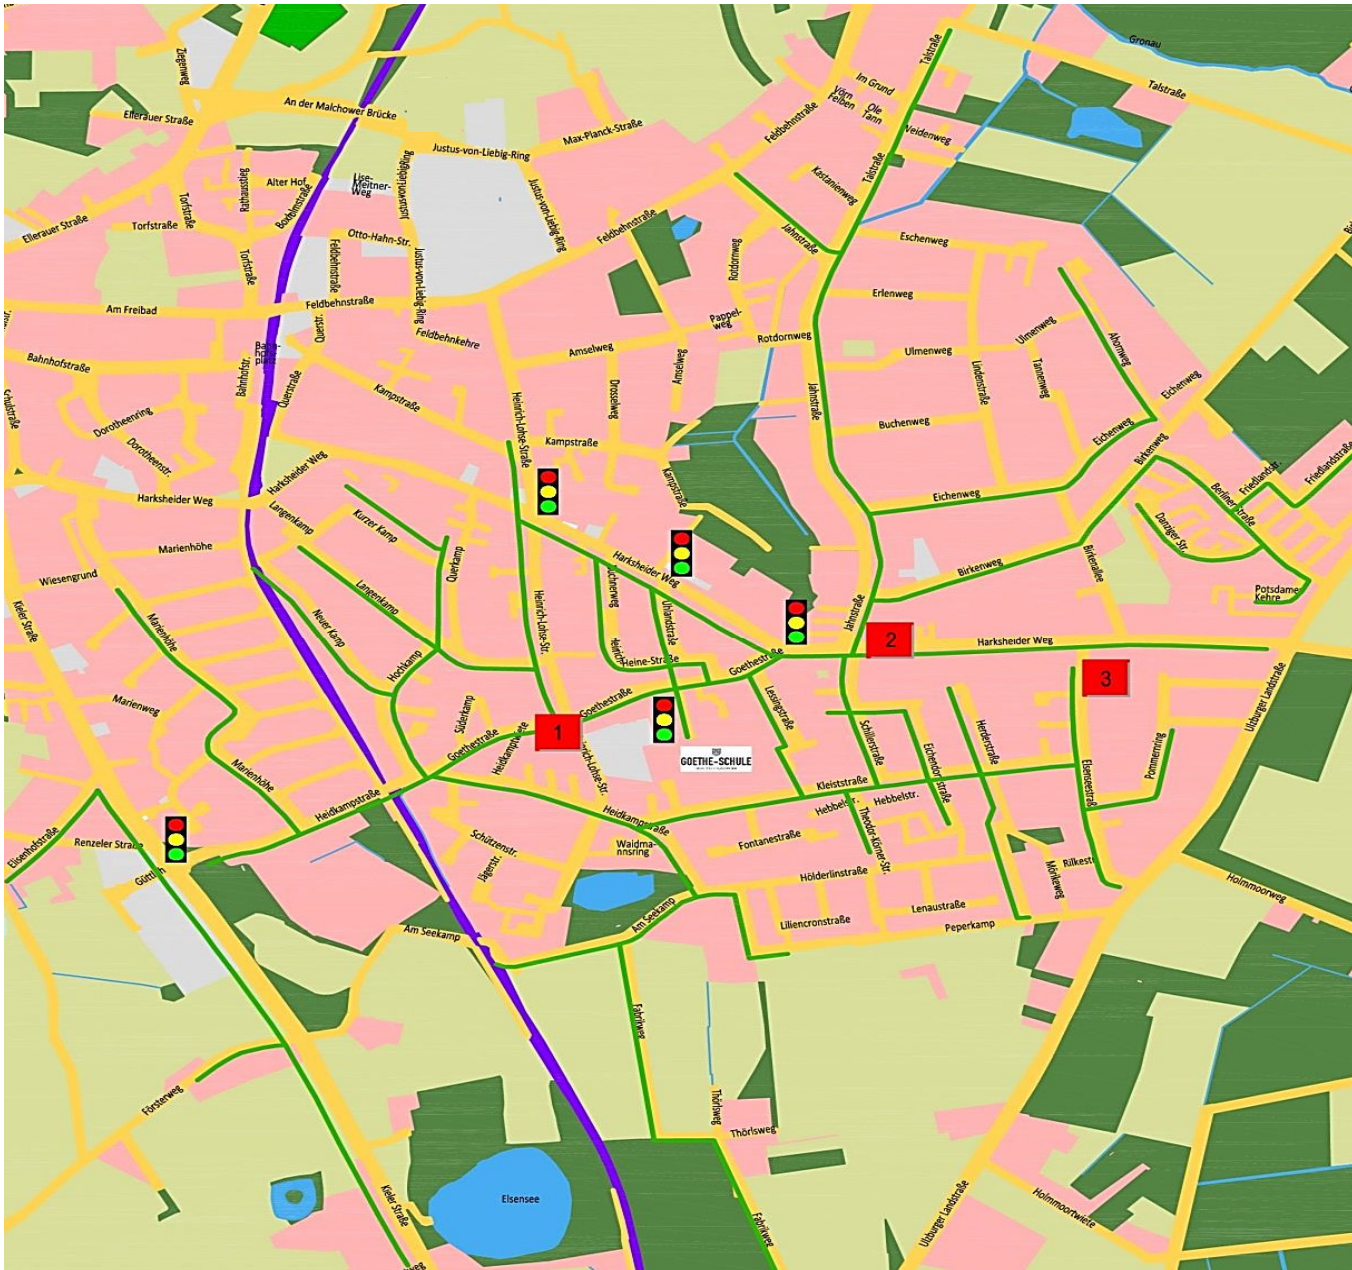

Schulwegplan der Goethe-Schule, Grundschule der Stadt Quickborn

Beim Überqueren der Straße an einer **Ampel** musst du gut aufpassen!

Es gibt immer einmal wieder Autofahrer, die nicht auf das Rotlicht aufpassen.

Also: Blickkontakt zum Autofahrer aufnehmen, dass er dich gesehen hat, wenn du über die Straße gehst.

1

Hier musst du beim Überqueren der **Heinrich-Lohse-Straße** gut aufpassen!

Blickkontakt zum Autofahrer aufnehmen, dass er dich gesehen hat, wenn du über die Straße gehst.

Hier musst du beim Überqueren der **Elsenseestraße** gut aufpassen!

Blickkontakt zum Autofahrer aufnehmen, dass er dich gesehen hat, wenn du über die Straße gehst.

Achte außerdem auf abbiegende Fahrzeuge!

Zeichenerklärung:

Grüne Linie = empfohlener Schulweg

Ampel

Gefahrenbereich